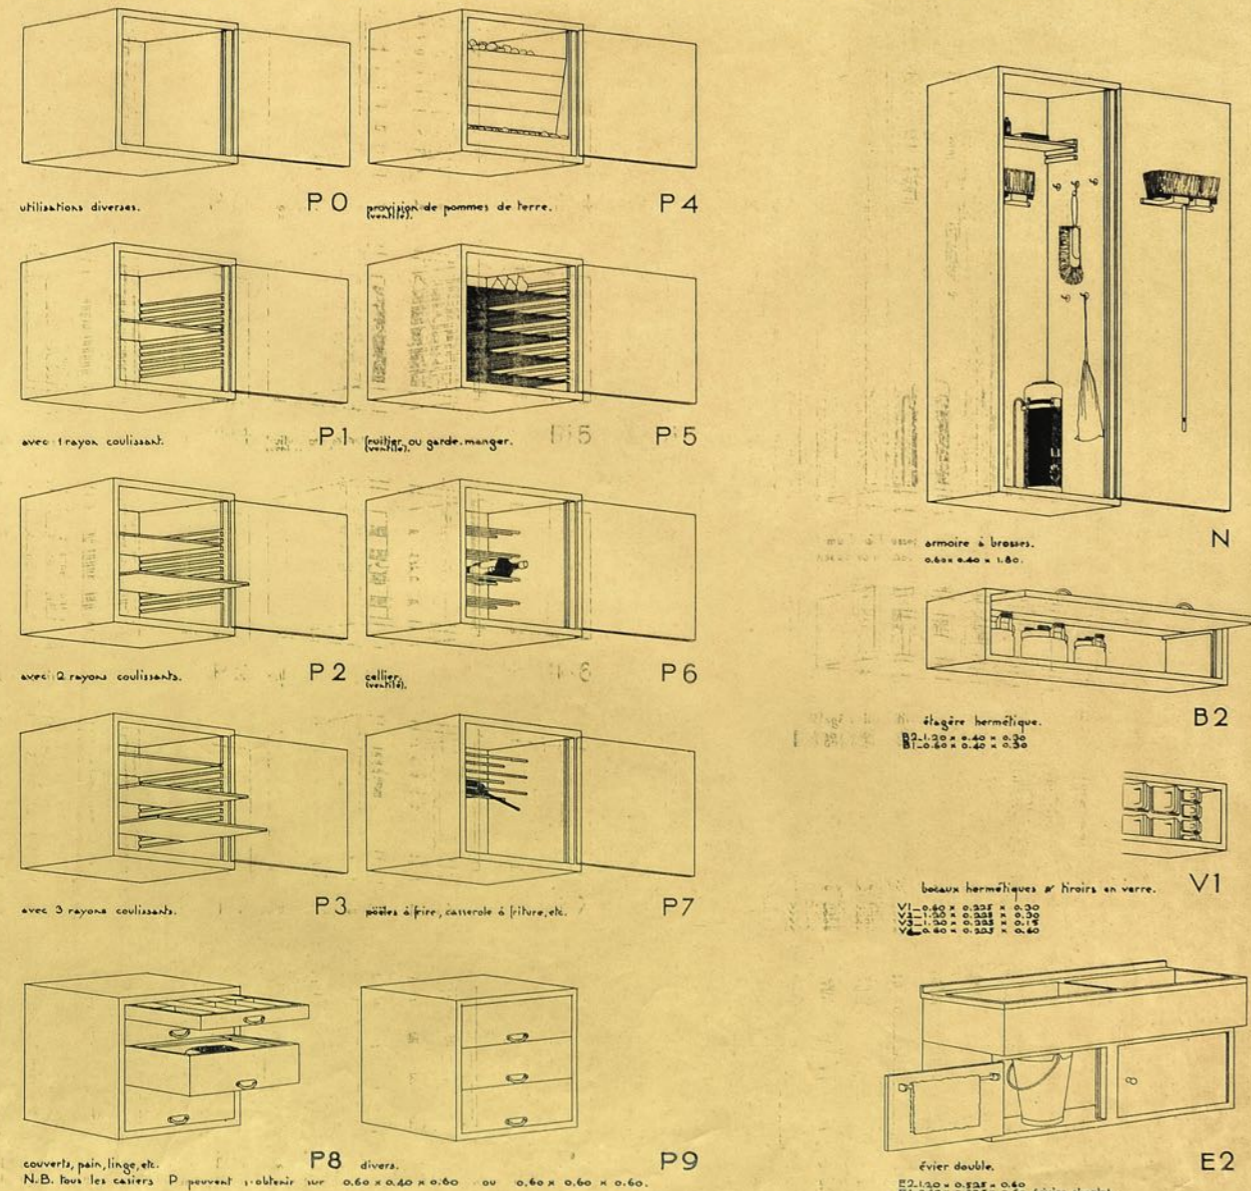

ELEMENTS "CUBEX" POUR EQUIPER LES CUISINES