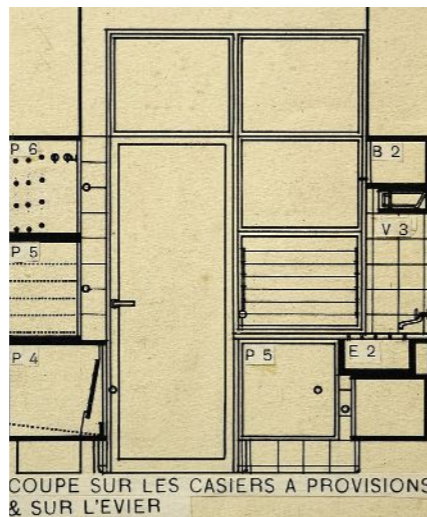

Louis-Herman De Koninck is een Belgische architect en designer (1896-1984).

Als een van de belangrijkste architecten van de 20e eeuw ontwikkelde De Koninck een originele vorm van «modernistische en constructivistische architectuur». Vanaf 1927 ontwikkelde hij een nieuw type keukenmeubilair waarbij elke module een functie heeft. Zijn modelkeuken werd in 1930 gepresenteerd aan het CIAM (internationaal congres voor modernistische architectuur) en werd vervolgens op de markt gebracht door de firma Van de Ven. Naast CUBEX en andere meubels heeft De Koninck vele modernistische huizen ontworpen die nu worden erkend als meesterwerken van architectuur.

Louis-Herman De Koninck est un architecte et designer belge (1896-1984).

En tant que l'un des principaux architectes du XXe siècle, De Koninck a développé une forme originale d'«architecture moderniste et constructiviste». A partir de 1927, il développe un nouveau type de mobilier de cuisine où chaque module a une fonction. Présenté au CIAM (Congrès International d'Architecture Moderniste) en 1930, sa cuisine modèle a ensuite été commercialisée par la firme Van de Ven.

En plus de CUBEX et d'autres meubles, De Koninck a signé de nombreuses maisons modernistes qui sont maintenant reconnues comme des chefs-d'œuvre d'architecture.