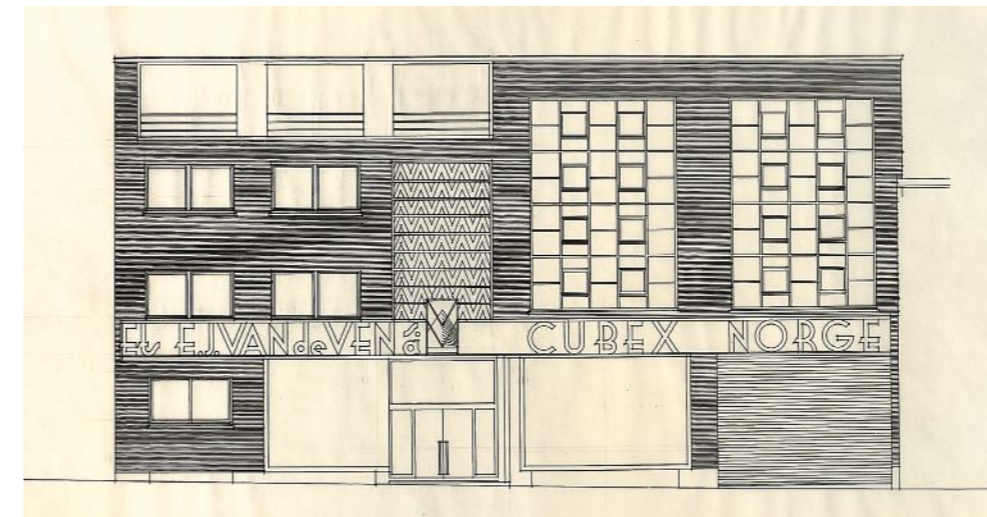

LOUIS-HERMAN DEKONINCK, architect - designer.