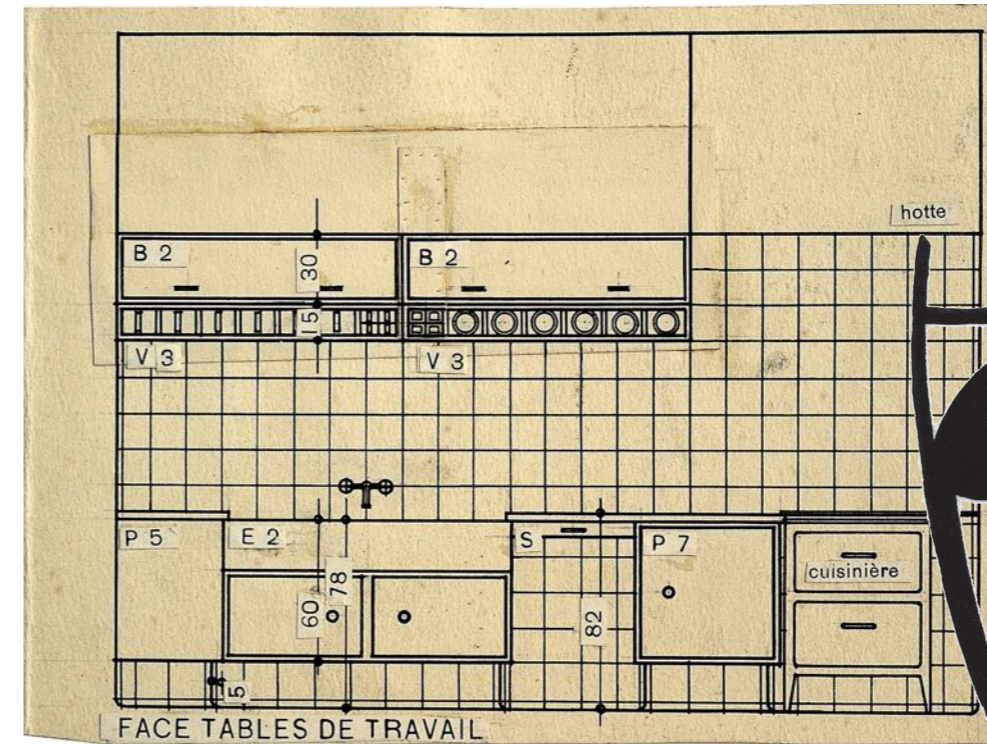

LOUIS-HERMAN DEKONINCK, architect - designer.